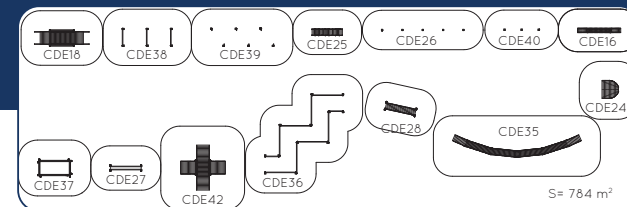

40,6 m²
 352 x 352 cm
 57 cm
 1 u.
 +12

CDE39

33,5 m²
 498 x 144 cm
 - cm
 1 u.
 +12

BICICLETAS

PISTAS MULTIDEPORTE Y JUEGOS DE EQUIPO
 MULTI-SPORTS TRACKS AND EQUIPMENT GAMES / PISTES MULTI-SPORTS ET SPORTS D'ÉQUIPES