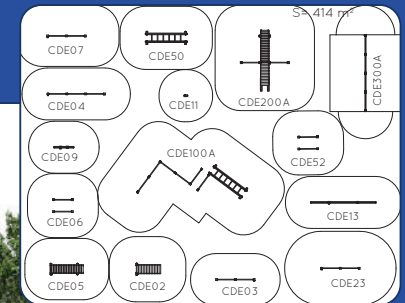

CDE52

14,1 m² 122 x 115 cm 1 u. +14

CDE100A

51,7 m² 525 x 237 cm 7 u. +14

CDE200A

CDE300A

FRUIT

FR100A